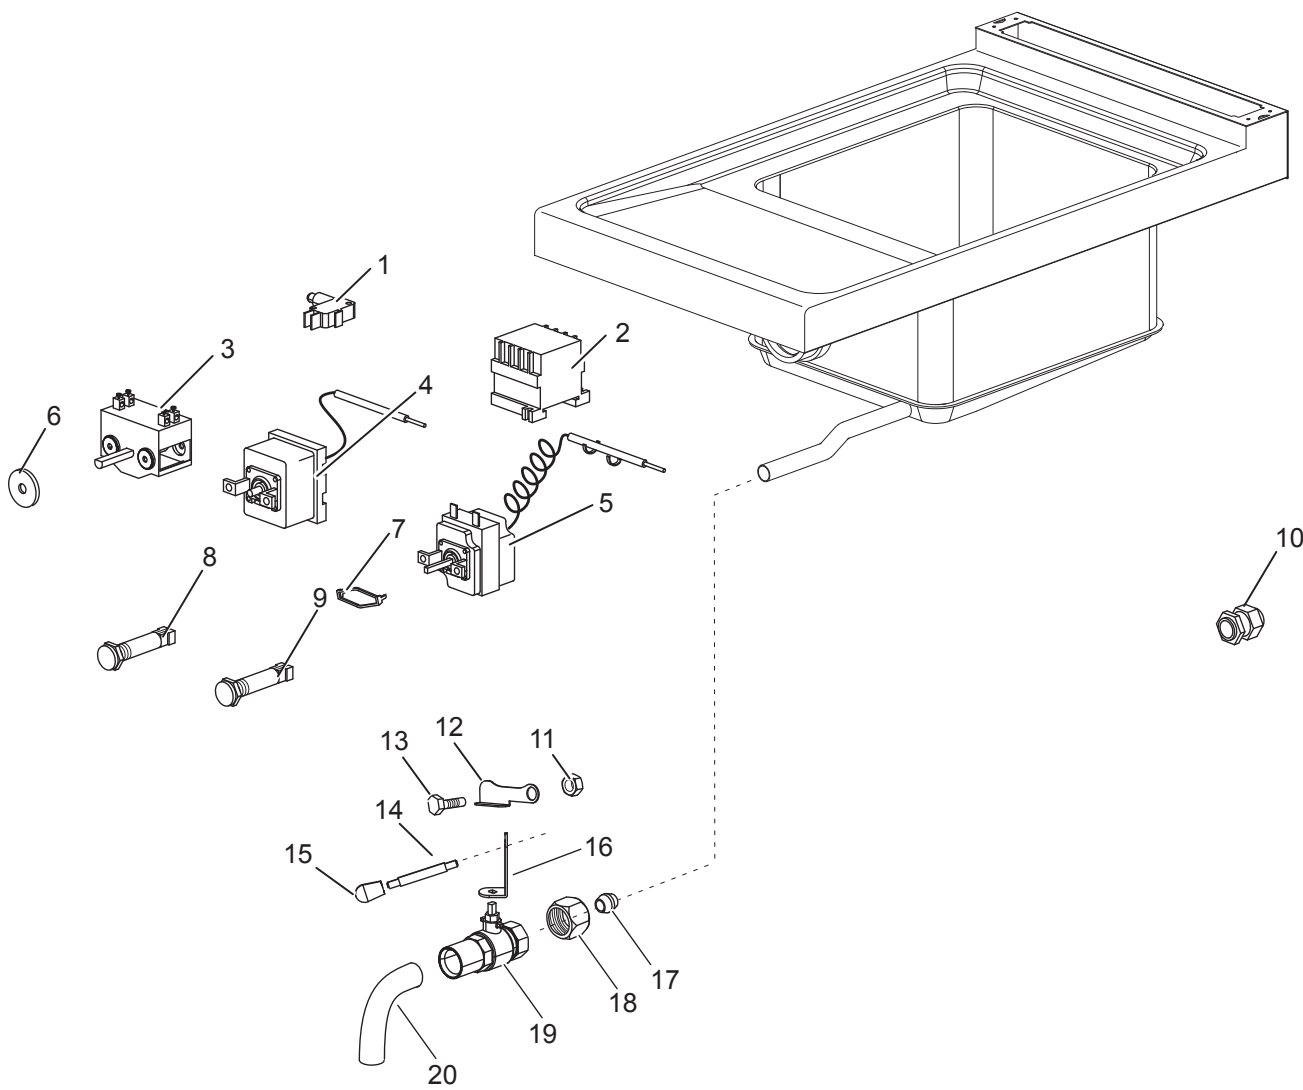

Nr.	Codice	Titolo
1.	175286	<i>MICROINTERRUTTORE</i>
2.	RTFOC00466	<i>RELE FCV BF0910A230</i>
3.	RTCU900110	<i>COMM.TERM.EF46 4921015300</i>
4.	182100	<i>TERMOSTATO DI SICUREZZA T232°C</i>
5.	180498	<i>TERMOSTATO 180°C - BULBO D.5MM</i>
6.	RTCU800185	<i>GUARNIZ.ASTA COMMUTATORE</i>
7.	RTCU900112	<i>BRACKET, HIGH COMM/THERM 617079</i>
8.	166465	<i>LAMP.SP.VERDE SL-CO27500</i>
9.	166466	<i>LAMP.SP.ARANC. SL-CO27500</i>
10.	RTBF700021	<i>F/CAVOPG16 53015040+D53019040</i>
11.	RTMIN00155	<i>DADO M5</i>
12.	167303	<i>FERMO ASTA RUBINETTO SCARICO</i>
13.	172792	<i>PERNO RUBINETTO SCARICO</i>
14.	RTCU700412	<i>ASTA RUB.SCA.ACQ.GBM47 INOX</i>
15.	RTCU700413	<i>MANOP.ASTA SCAR.GBM47 I222/25</i>
16.	172795	<i>SQUADRETTA</i>
18.	184842	<i>RACCORDO 3/4" D.18 - 313526</i>
19.	161874	<i>RUB.SCAR.OLIO 3/4" GF477/777T-GBM477/777</i>
20.	163882	<i>TU.SCARICO OLIO EF6BM</i>