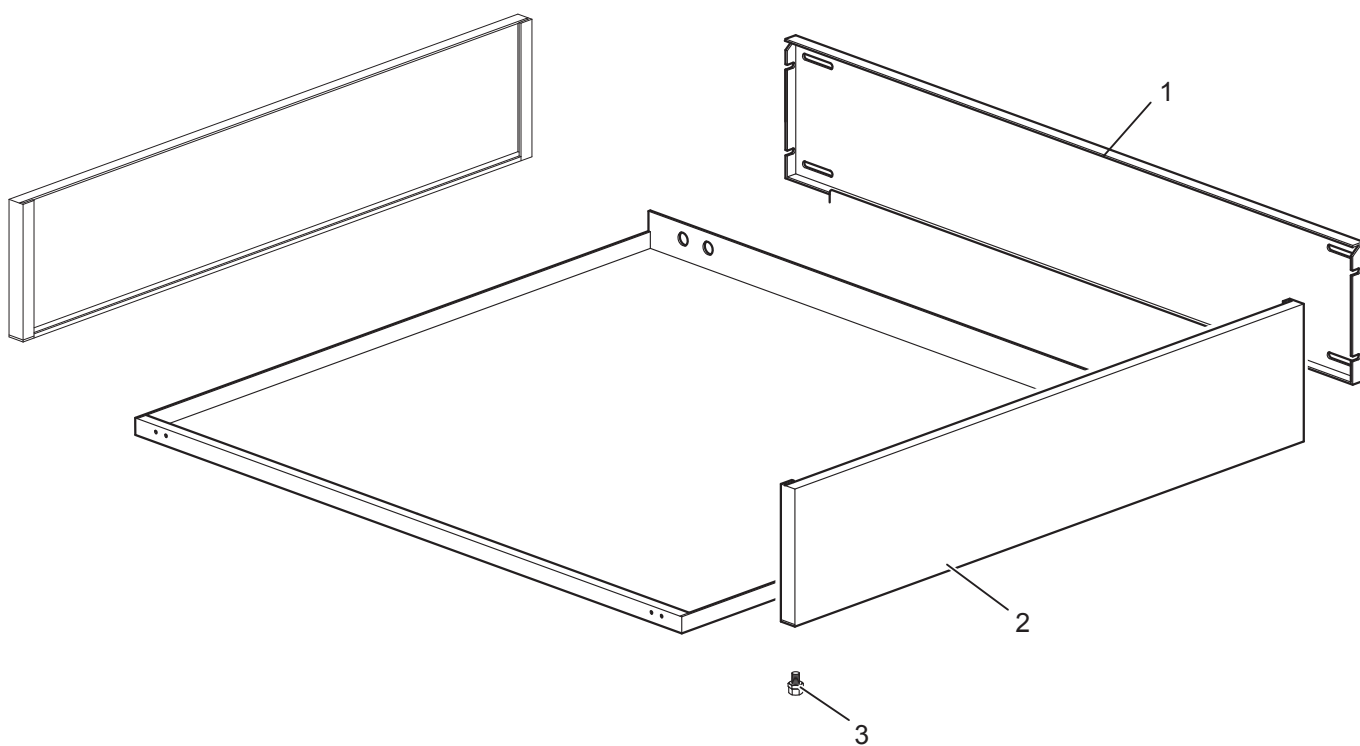

Nr.	Codice	Titolo
1.	184630	GRIGLIA CAMINO
3.	180875	SQUADRETTA
4.	RTBF800020	MANIGLIA GFT90 892/A CROM.L.
5.	166648	COPERCHIO VASCA
6.	A770000150	A770046.CESTELLO X FRIGGITRICE
7.	RTCU700448	GRIGLIA SUP.CESTELLO GF47
9.	180950	RESISTENZA 9KW
10.	RTCU700565	GUARNIZ.R.E.EF47/46 OR159
11.	RTMIN00283	SEEGER ESTERNO E60
12.	174888	CRUSCOTTO
16.	168878	CORPO MANOPOLA COMMUTATORE
17.	168516	ANELLO MANOPOLA TERMOSTATO