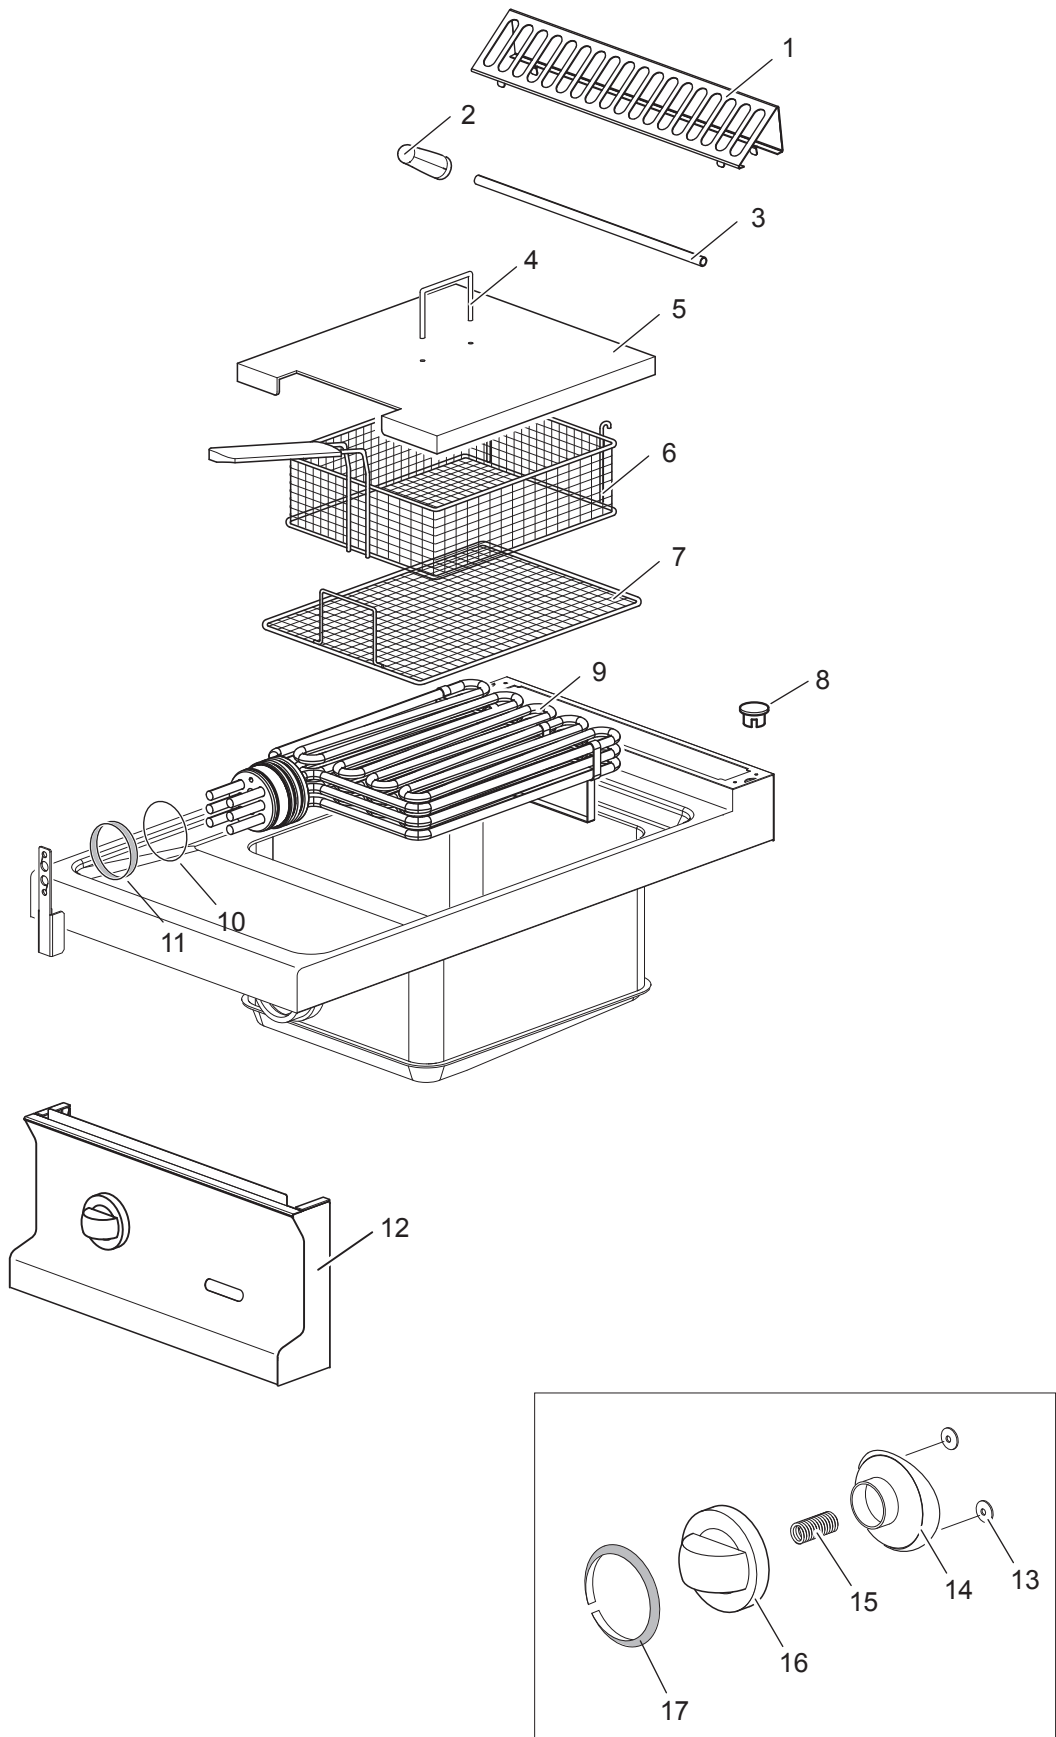

Nr.	Codice	Titolo
1.	184630	GRIGLIA CAMINO
3.	180875	SQUADRETTA
4.	RTBF800020	MANIGLIA GFT90 892/A CROM.L.
5.	166648	COPERCHIO VASCA
6.	A770000150	A770046.CESTELLO X FRIGGITRICE
7.	RTCU700448	GRIGLIA SUP.CESTELLO GF47
9.	180950	RESISTENZA 9KW
10.	RTCU700565	GUARNIZ.R.E.EF47/46 OR159
11.	RTMIN00283	SEEGER ESTERNO E60
12.	174888	CRUSCOTTO
16.	168878	CORPO MANOPOLA COMMUTATORE
17.	168516	ANELLO MANOPOLA TERMOSTATO

Nr.	Codice	Titolo
1.	167082	<i>POSTERIORE</i>
2.	180405	<i>FIANCO</i>
3.	RTCU700324	<i>PIEDE</i>

Nr.	Codice	Titolo
1.	175286	<i>MICROINTERRUTTORE</i>
2.	RTFOC00466	<i>RELE FCV BF0910A230</i>
3.	RTCU900110	<i>COMM.TERM.EF46 4921015300</i>
4.	182100	<i>TERMOSTATO DI SICUREZZA T232°C</i>
5.	180498	<i>TERMOSTATO 180°C - BULBO D.5MM</i>
6.	RTCU800185	<i>GUARNIZ.ASTA COMMUTATORE</i>
7.	RTCU900112	<i>BRACKET, HIGH COMM/THERM 617079</i>
8.	166465	<i>LAMP.SP.VERDE SL-CO27500</i>
9.	166466	<i>LAMP.SP.ARANC. SL-CO27500</i>
10.	RTBF700021	<i>F/CAVOPG16 53015040+D53019040</i>
11.	RTMIN00155	<i>DADO M5</i>
12.	167303	<i>FERMO ASTA RUBINETTO SCARICO</i>
13.	172792	<i>PERNO RUBINETTO SCARICO</i>
14.	RTCU700412	<i>ASTA RUB.SCA.ACQ.GBM47 INOX</i>
15.	RTCU700413	<i>MANOP.ASTA SCAR.GBM47 I222/25</i>
16.	172795	<i>SQUADRETTA</i>
18.	184842	<i>RACCORDO 3/4" D.18 - 313526</i>
19.	161874	<i>RUB.SCAR.OLIO 3/4" GF477/777T-GBM477/777</i>
20.	163882	<i>TU.SCARICO OLIO EF6BM</i>